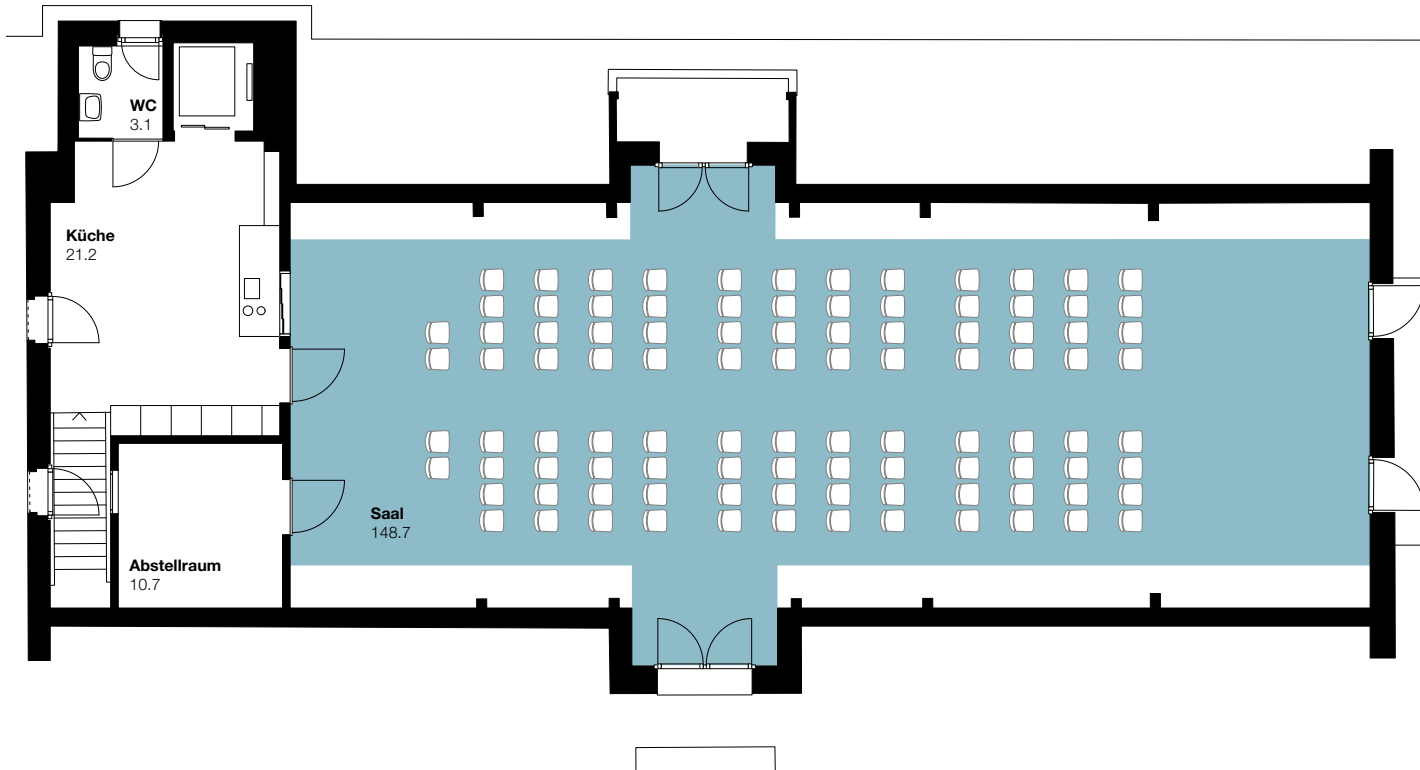

Wohngenossenschaft Geissenstein - EBG
Dorfstrasse 32
6005 Luzern
Tel. +41 360 61 03
www.ebg.lu

Wohn- und Gewerbegebäude Eichwald
Eichwaldstrasse 31, 6005 Luzern
Gewerberaum, DG, M-2Ge

Saal:	148.7 m ²
Küche:	21.2 m ²
Abstellraum:	10.7 m ²
WC:	3.1 m ²